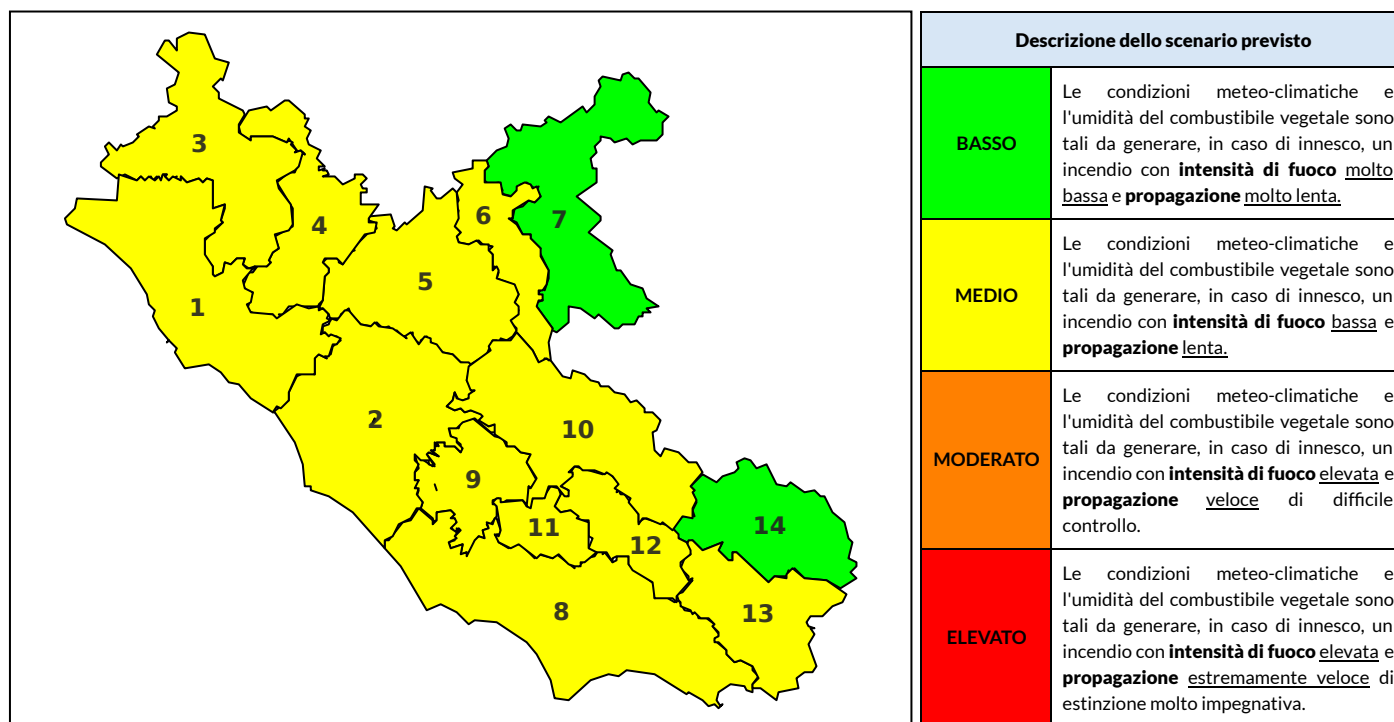

BOLLETTINO DI PERICOLOSITA' DA INCENDI BOSCHIVI

Previsioni per oggi 18-8-2021

Livello di pericolosità da incendio boschivo per Zona di Allerta AIB

Bollettino emesso nel periodo della campagna AIB Lazio sulla base del modello previsionale RISICOLazio, sviluppato in collaborazione con Fondazione CIMA, che fornisce un supporto per la valutazione della Pericolosità da incendio boschivo aggregata sulle Zone di Allerta AIB, approvate come parte integrante del Piano AIB Lazio 2020-2022 con DGR n° 270 del 15/05/2020. Il dettaglio della distribuzione dei Comuni nelle Zone AIB è consultabile al link <https://tinyurl.com/ZoneAIB>. Le Norme Comportamentali per la popolazione sono consultabili al link <https://tinyurl.com/NormeComportamentali>.

Zona AIB	1	2	3	4	5	6	7	8	9	10	11	12	13	14
Livello Pericolosità	MEDIO	MEDIO	MEDIO	MEDIO	MEDIO	MEDIO	BASSO	MEDIO	MEDIO	MEDIO	MEDIO	MEDIO	MEDIO	BASSO

NOTE

BOLLETTINO DI PERICOLOSITA' DA INCENDI BOSCHIVI

Previsioni per domani 19-8-2021

Livello di pericolosità da incendio boschivo per Zona di Allerta AIB

Bollettino emesso nel periodo della campagna AIB Lazio sulla base del modello previsionale RISICOLazio, sviluppato in collaborazione con Fondazione CIMA, che fornisce un supporto per la valutazione della Pericolosità da incendio boschivo aggregata sulle Zone di Allerta AIB, approvate come parte integrante del Piano AIB Lazio 2020-2022 con DGR n° 270 del 15/05/2020. Il dettaglio della distribuzione dei Comuni nelle Zone AIB è consultabile al link <https://tinyurl.com/ZoneAIB>. Le Norme Comportamentali per la popolazione sono consultabili al link <https://tinyurl.com/NormeComportamentali>.

Zona AIB	1	2	3	4	5	6	7	8	9	10	11	12	13	14
Livello Pericolosità	MEDIO	MEDIO	MEDIO	MEDIO	MEDIO	BASSO	BASSO	MEDIO	MEDIO	MEDIO	MEDIO	MEDIO	MEDIO	MEDIO