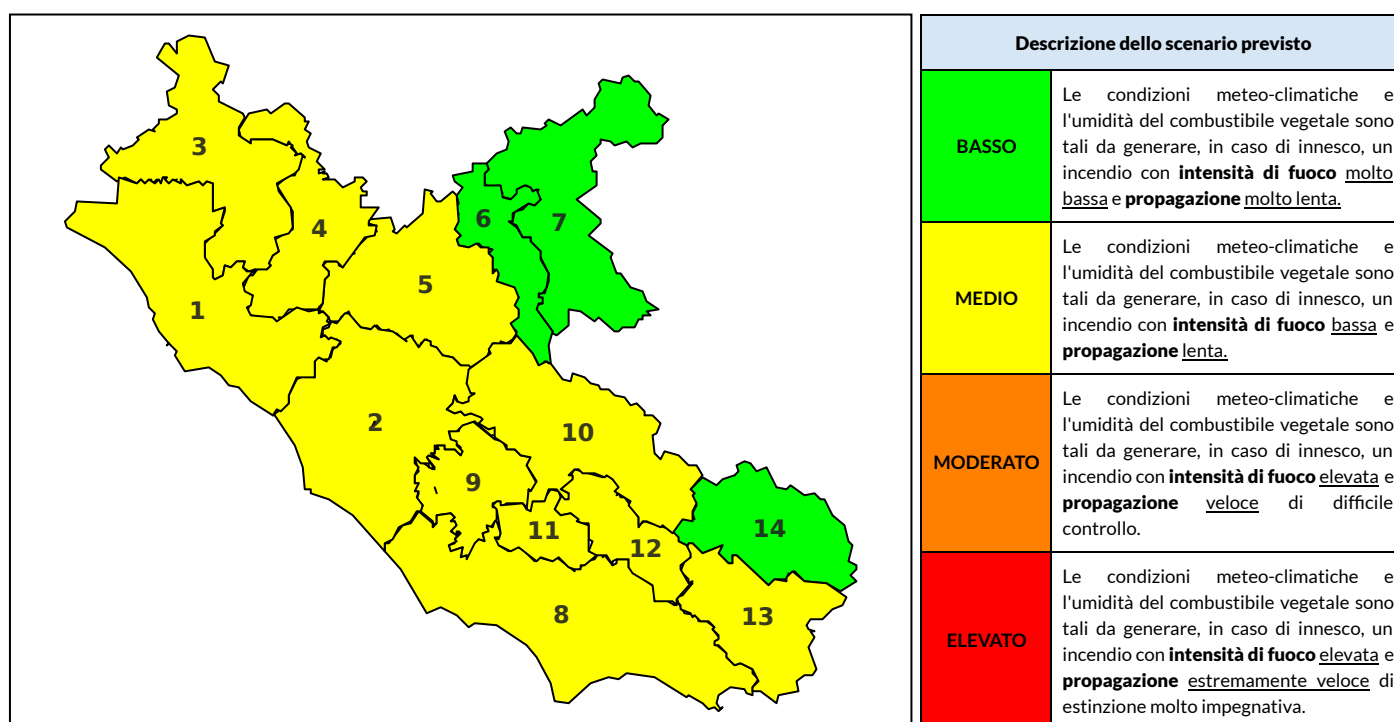

BOLLETTINO DI PERICOLOSITA' DA INCENDI BOSCHIVI

Previsioni per domani 19-8-2021

Livello di pericolosità da incendio boschivo per Zona di Allerta AIB

Bollettino emesso nel periodo della campagna AIB Lazio sulla base del modello previsionale RISICOLazio, sviluppato in collaborazione con Fondazione CIMA, che fornisce un supporto per la valutazione della Pericolosità da incendio boschivo aggregata sulle Zone di Allerta AIB, approvate come parte integrante del Piano AIB Lazio 2020-2022 con DGR n° 270 del 15/05/2020. Il dettaglio della distribuzione dei Comuni nelle Zone AIB è consultabile al link <https://tinyurl.com/ZoneAIB>. Le Norme Comportamentali per la popolazione sono consultabili al link <https://tinyurl.com/NormeComportamentali>.

Zona AIB	1	2	3	4	5	6	7	8	9	10	11	12	13	14
Livello Pericolosità	MEDIO	MEDIO	MEDIO	MEDIO	MEDIO	BASSO	BASSO	MEDIO	MEDIO	MEDIO	MEDIO	MEDIO	MEDIO	BASSO